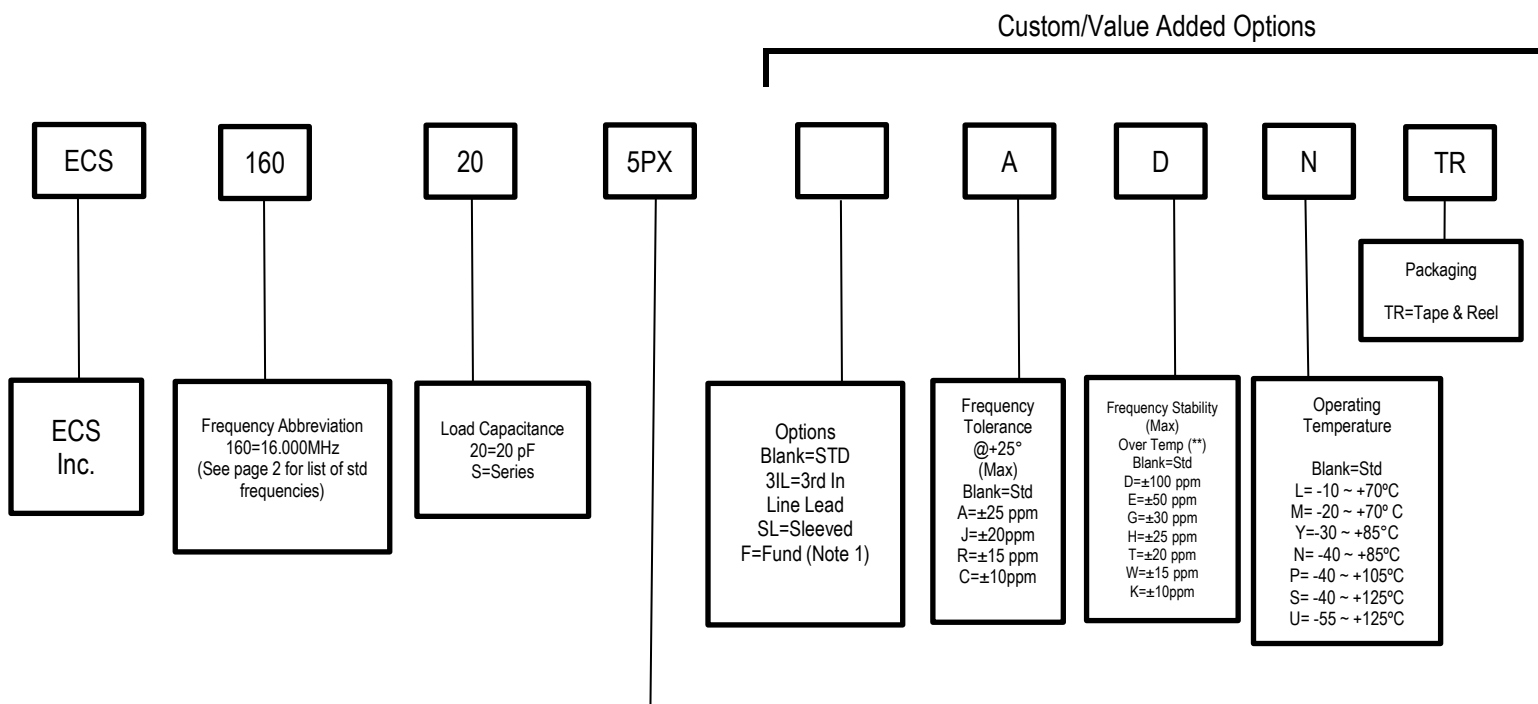

# Crystal Part Numbering Guide

Example: P/N ECS-160-20-5PX (Std P/N)  
 P/N ECS-160-20-5PX-ADN (Custom P/N)

(Package Code) Model Types						
(1X) HC-49UX	(8X) ECS-3x8X	(17X) ECX-306X	(23G) ECS-23G	(33QZ) ECX-33BQZ	(36Q) ECX-2236Q	(49) ECX-49
(3X) CSM-3X	(9X) ECS-3x9X	(18) CSM-12	(24) ECX-3TA*	(33Q) ECX-33Q	(37) ECX-1637	
(4X) HC-49USX3.5H	(10X) ECS-3x10X	(19A) ECX-19A	(25) UM-4	(34B) ECX-31B	(37Q) ECX-1637Q	
(4LX) HC-49USX2.5H	(11) ECX-205*	(20A) CSM-8	(28AX) CSM-4A	(34G) ECX-34G	(38) ECX-71	
(4VX) HC-49USSX	(12) ECX-12	(20BM) CSM-8M	(28ALX) CSM-4ALX	(34R) ECX-34R	(39) ECX-39	
(5PX) CSM-7X4.3H	(12R) ECX-12R	(20BQ) CSM-8Q	(30) ECX-53	(34RR) ECX-34RR	(42) ECX-42	
(5PLX) CSM-7X3.2H	(12L) ECX-12L	(21) UM-5	(30B) ECX-53B	(34S) ECX-34S	(46X) HC-46X	
(5PVX) CSM-7SSX2.6H	(13X) ECS-2x6X	(22) UM-1	(30BQ) ECX-53BQ	(34Q) ECX-34Q	(47) ECX-1247	
(5G3X) CSM-7X-3L	(13FLX) ECS-2X6-FLX	(22SMJ) ECX-UM-1	(30BQZ) ECX-53BQZ	(35) CSM-9	(47Q) ECX-1247Q	
(6) ECX-206*	(14X) ECS-1x5X	(23A) ECX-64A	(33) ECX-32	(35BQZ) ECX-35BQZ	(48) ECX-1048	
(7SX) ECX-3SX	(16) ECX-16	(23B) ECX-64	(33B) ECS-33B	(36) ECX-2236	(48B) ECX-1048B	